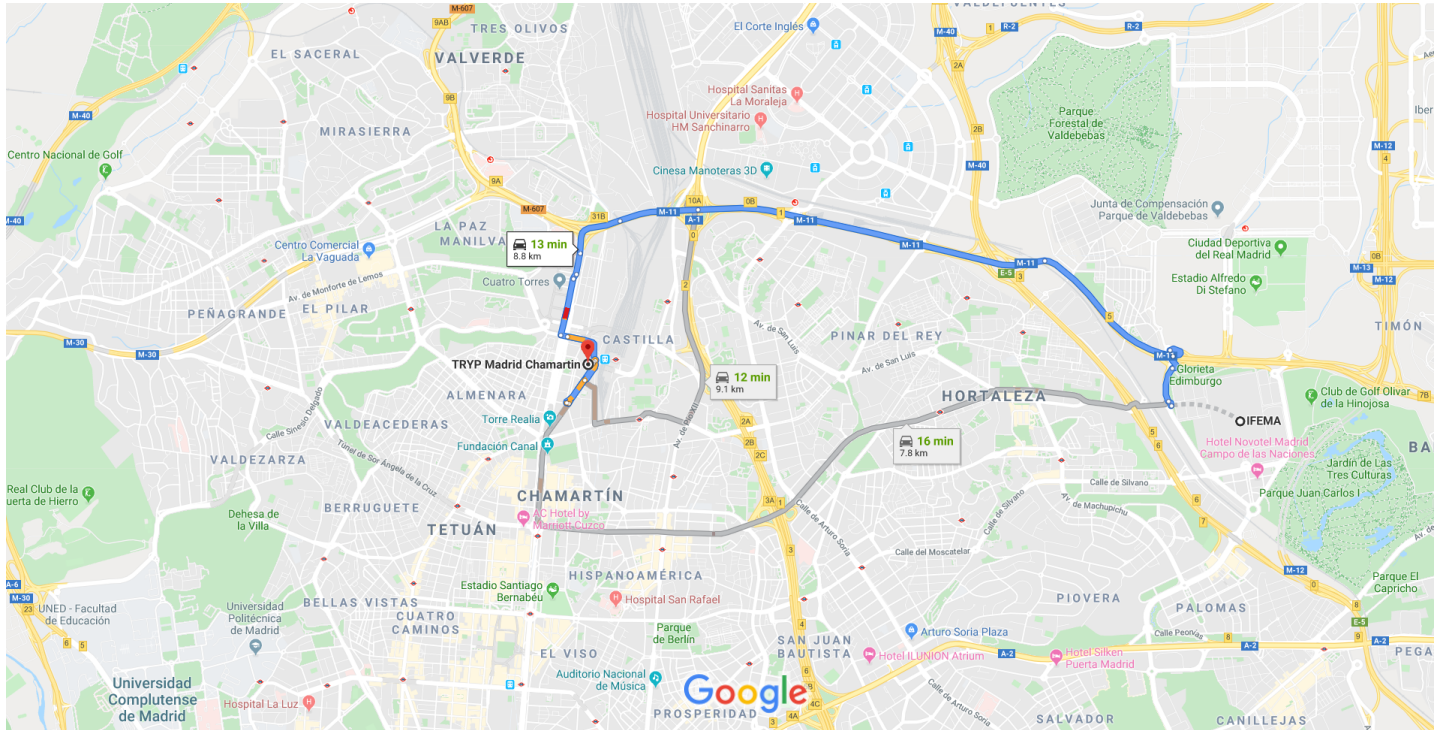

# IFEMA to TRYP Madrid Chamartin

Drive 8.8 km, 13 min

Map data ©2019 Inst. Geogr. Nacional, Google 500 m

 via M-11 **13 min**  
Best route 8.8 km

 via M-11 and M-30 **12 min**  
9.1 km

 via Av de la Gran Vía de Hortaleza **16 min**  
7.8 km

## Explore TRYP Madrid Chamartin

Restaurants

Hotels

Gas stations

Parking Lots

More